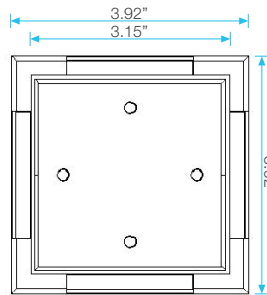

**Delmar Square Drain**

**Installation**

**Specifications**

**Drain Grate - Top View:**

**4" x 4"**

Nami  
Kai  
Delta  
Lotus

**Drain Grate - Top View:**

**4" x 4"**

Mist

**Drain Base - Top View:**

**Drain Base - Side View:**

**Drain Grate - Top View:**

**5 3/4" x 5 3/4"**

Nami  
Kai  
Delta  
Lotus

**Drain Grate - Top View:**

**5 3/4" x 5 3/4"**